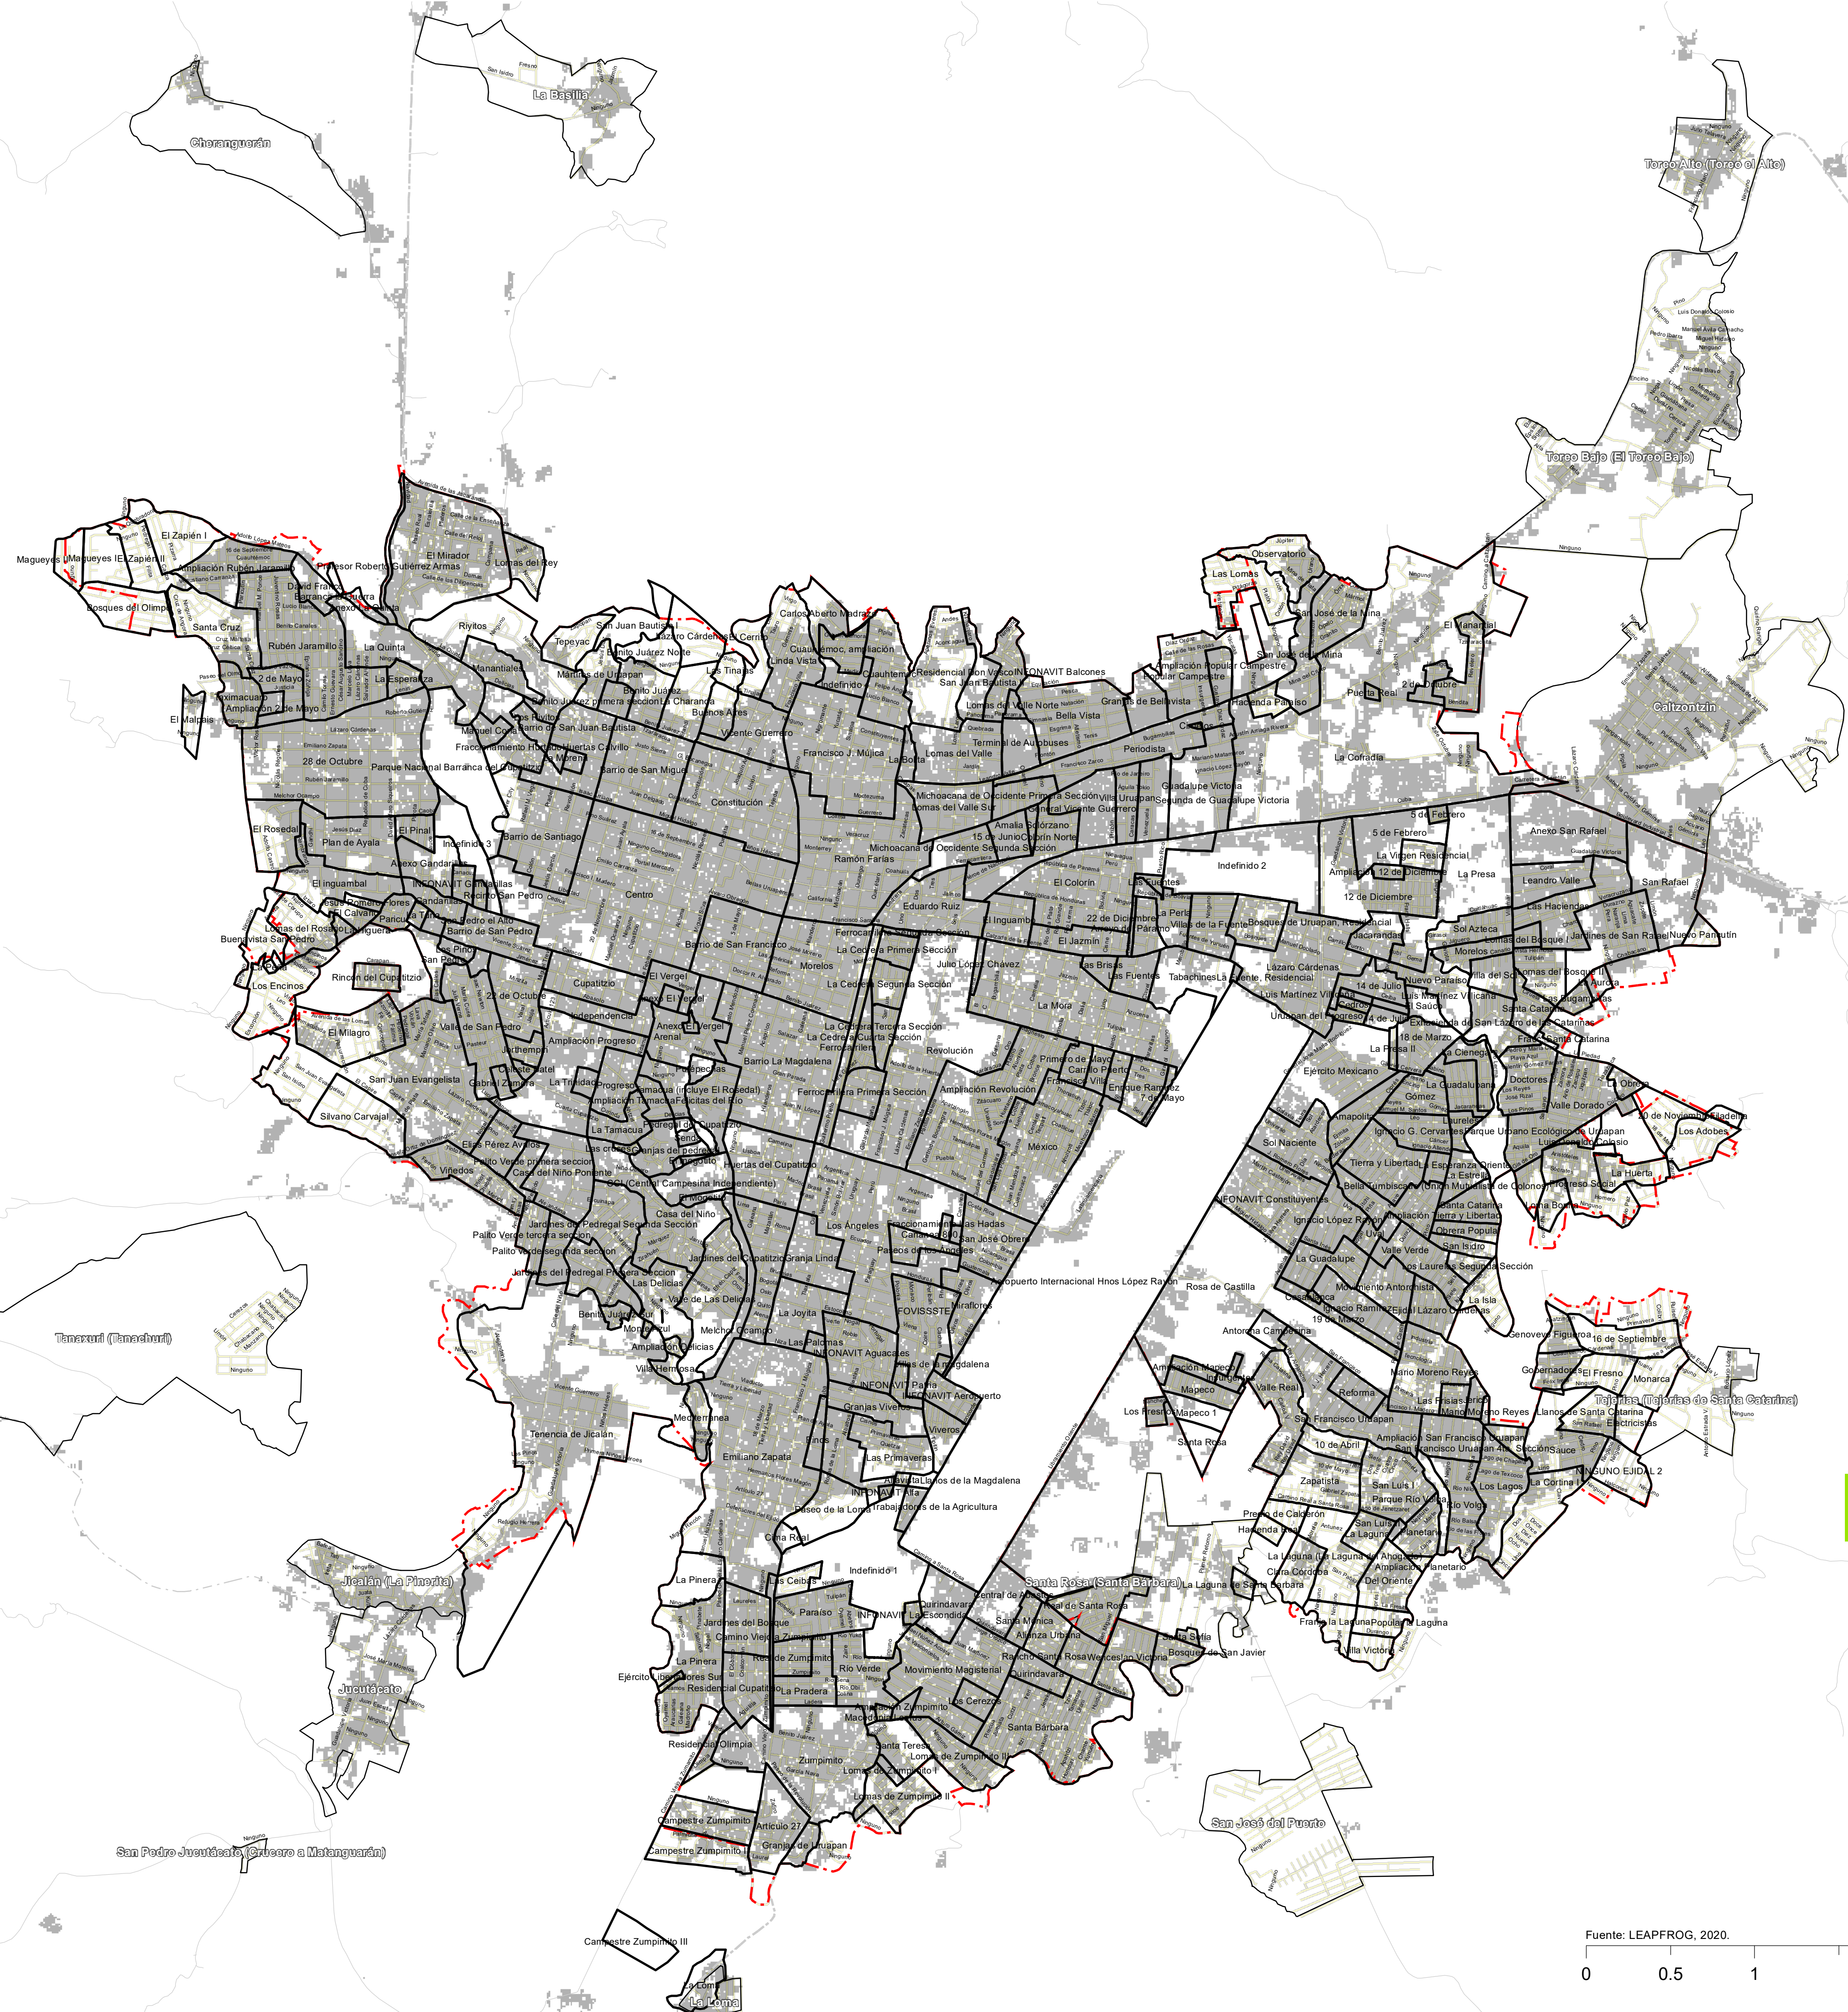

LOCALIZACIÓN

URUAPAN

Mancha urbana Uruapan, 2016.

Simbología

- Mancha urbana

SIMBOLOGÍA

- Estructura urbana
- Localidad de Uruapan
- Asentamientos humanos (colonias, fraccionamientos, etc.)
- Localidades vecinas

Red Nacional de Caminos por tipo de administración

- Carretera federal
- Carretera estatal
- Red vial municipal